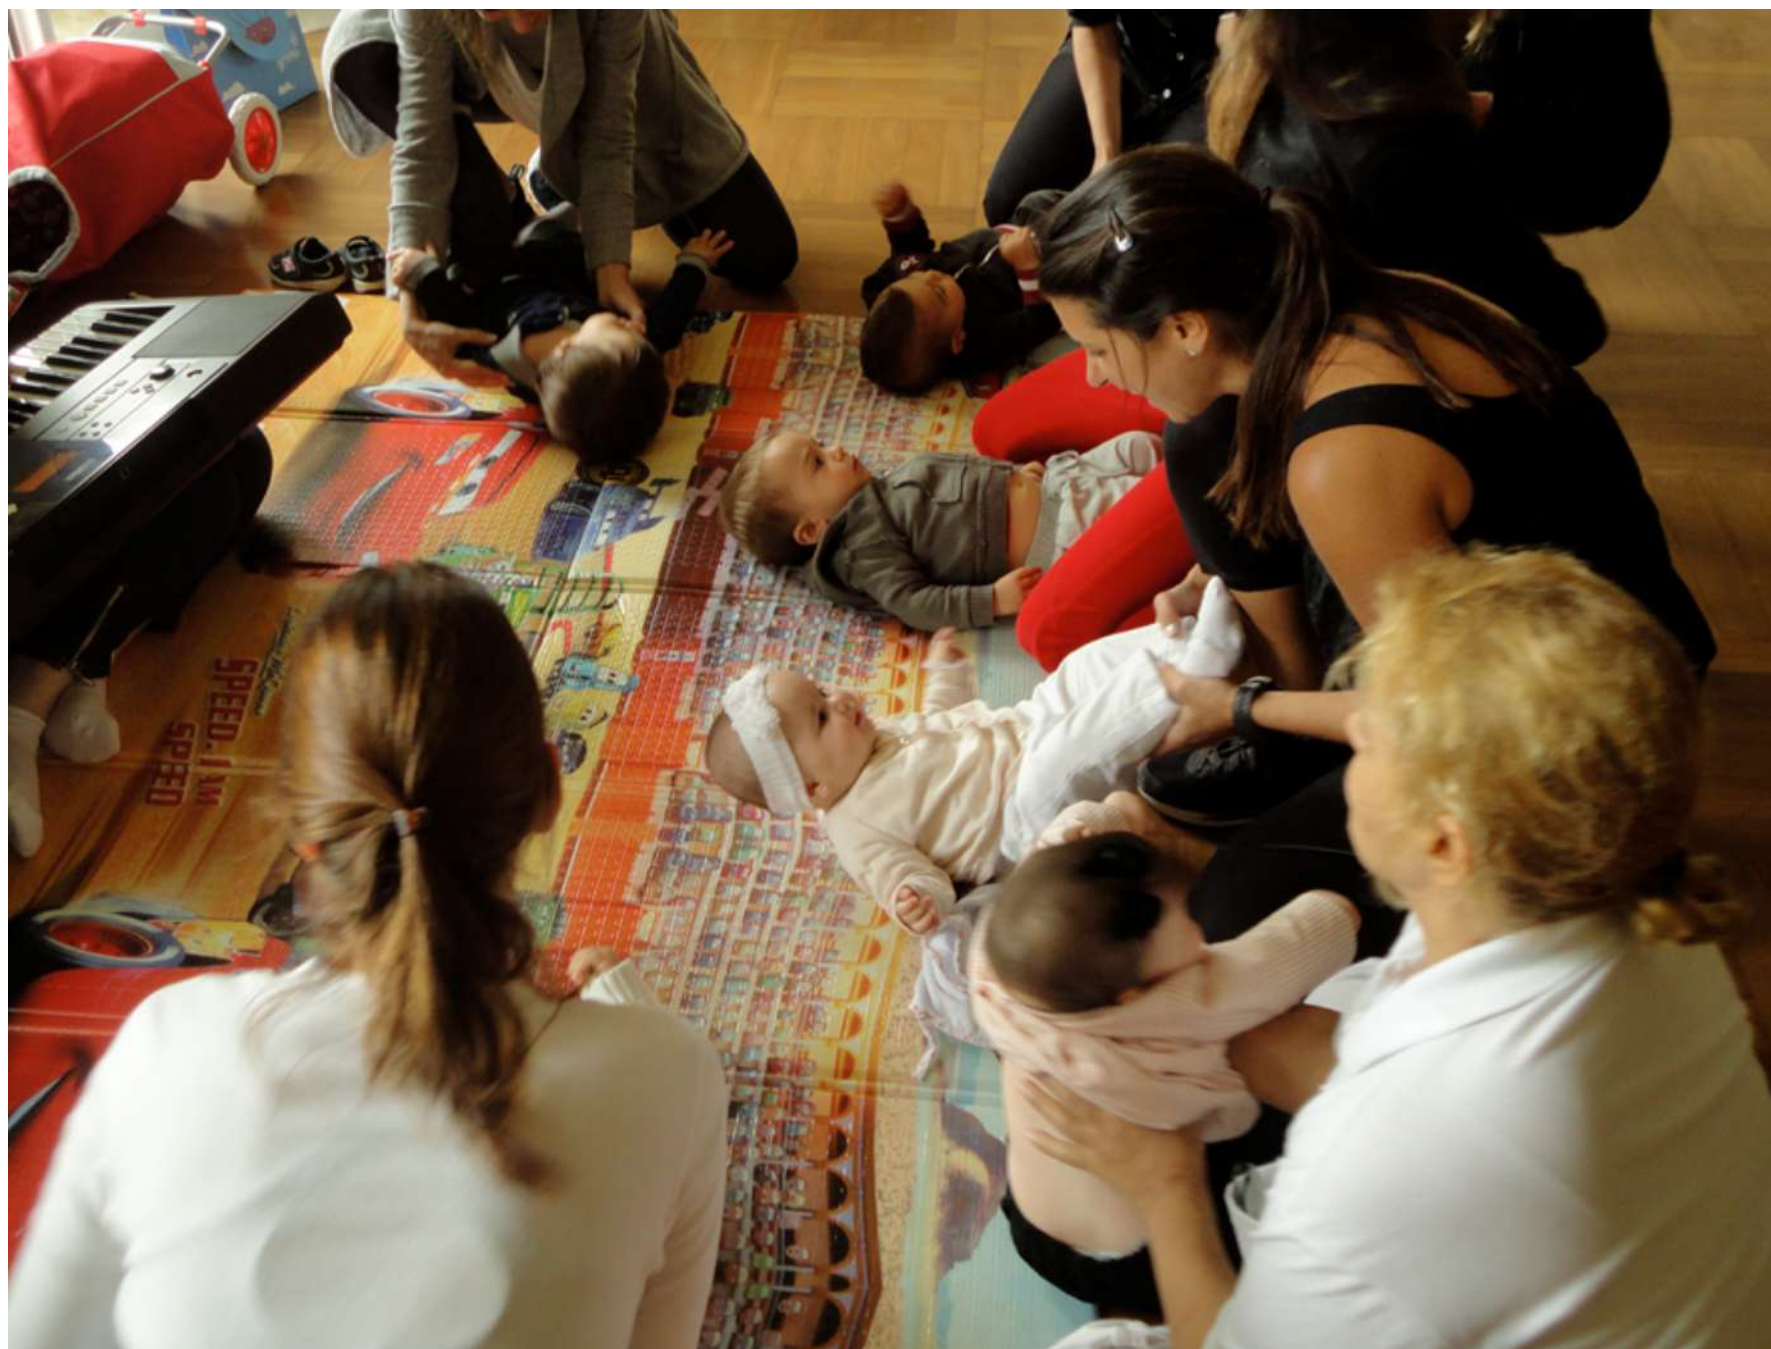

Ano letivo 2020/2021

Sons de Embalar

música para bebés até aos 3 anos
(3 anos até ao dia 31 de dezembro de 2020)

Candidaturas

(vagas limitadas)

durante o mês de Julho
na secretaria da AMVC

Sessões quinzenais ao sábado à tarde a iniciar em outubro