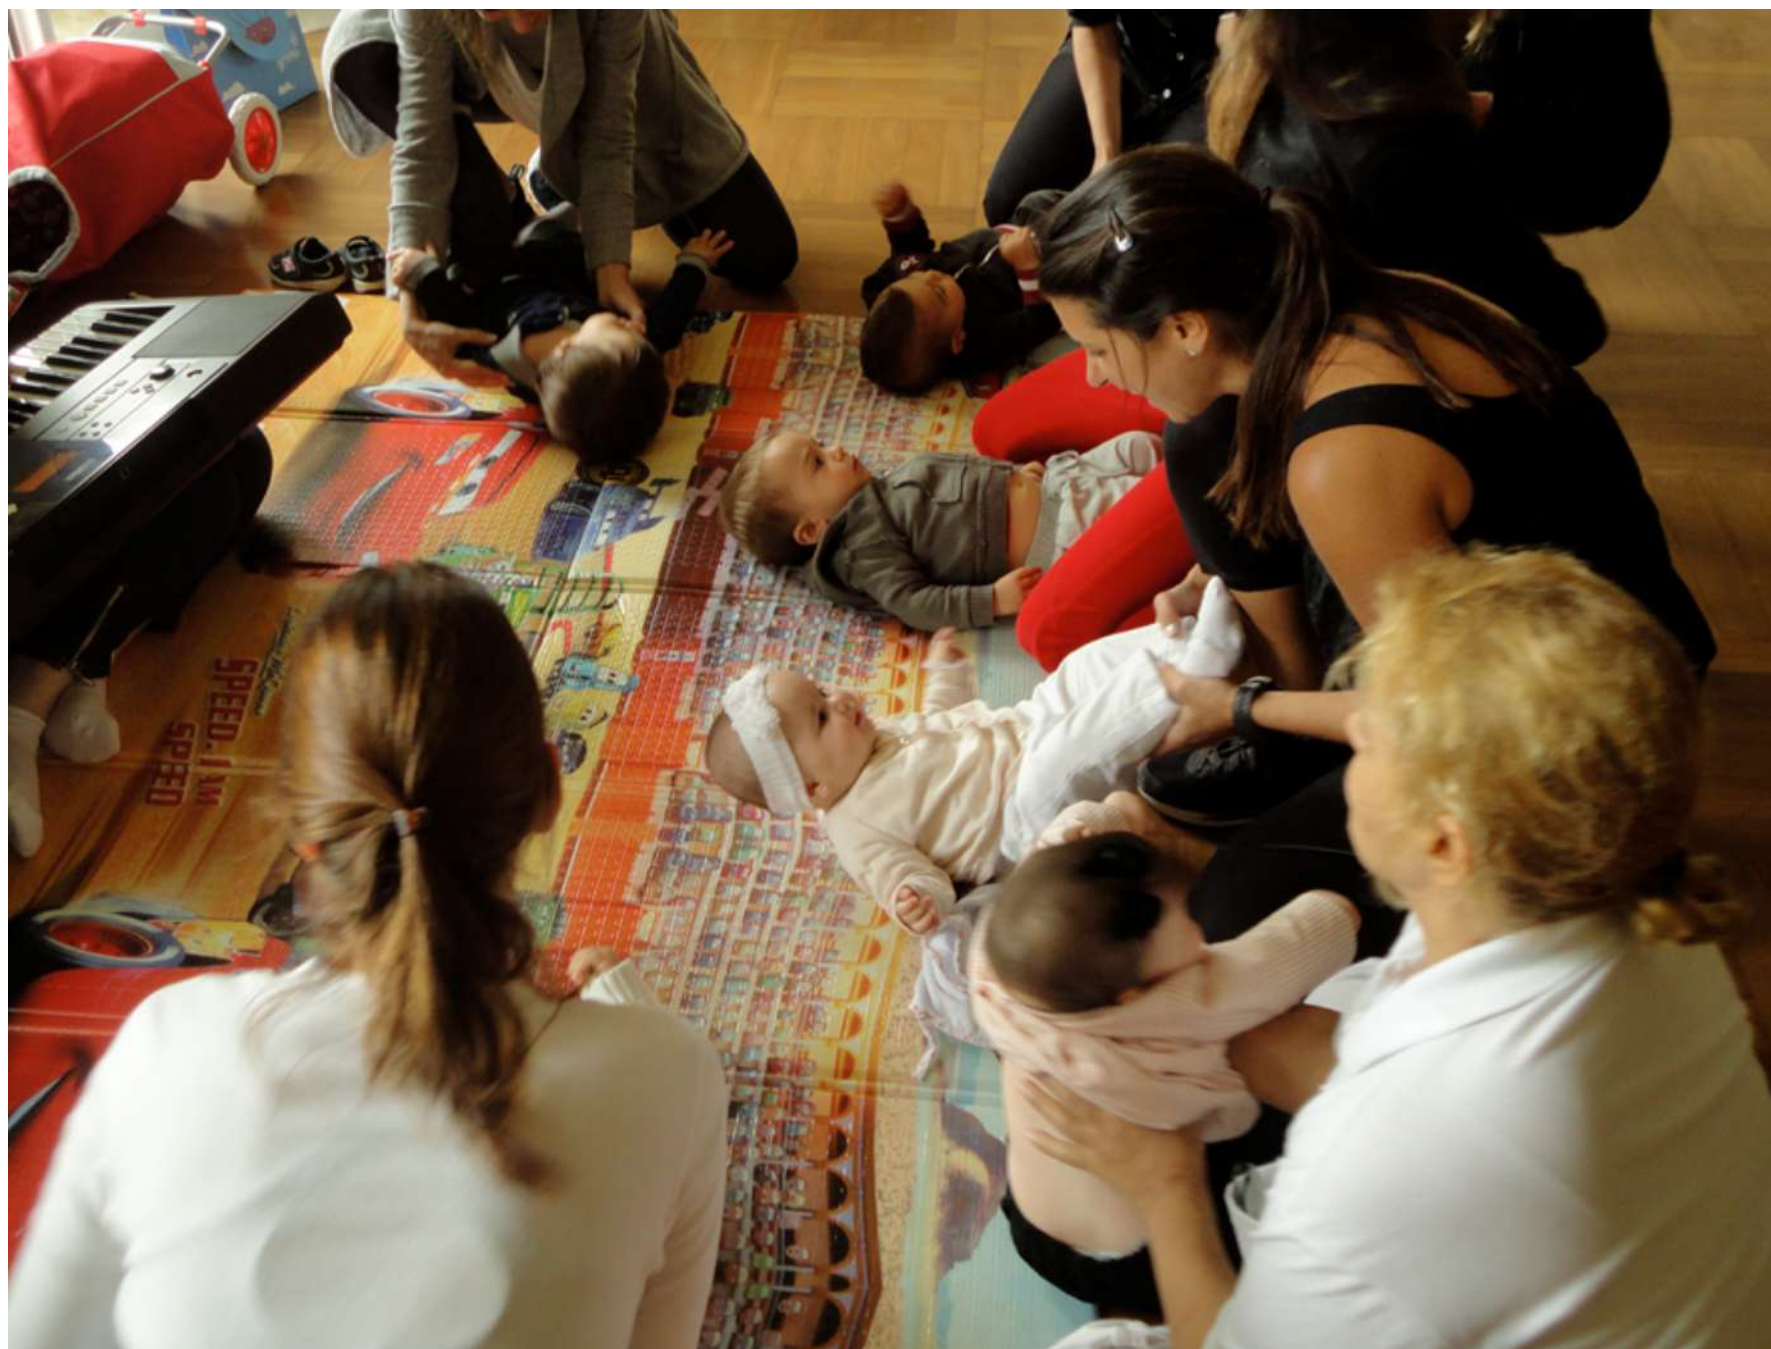

Ano letivo 2020/2021

Sons de Embalar

música para bebés até aos 3 anos
(3 anos até ao dia 31 de dezembro de 2020)

Candidaturas

(vagas limitadas)

Inscrições até 2 de outubro de 2020 na Secretaria da AMVC

A criação de turmas está sujeita a um número mínimo de alunos

Sessões quinzenais ao sábado à tarde a iniciar em outubro